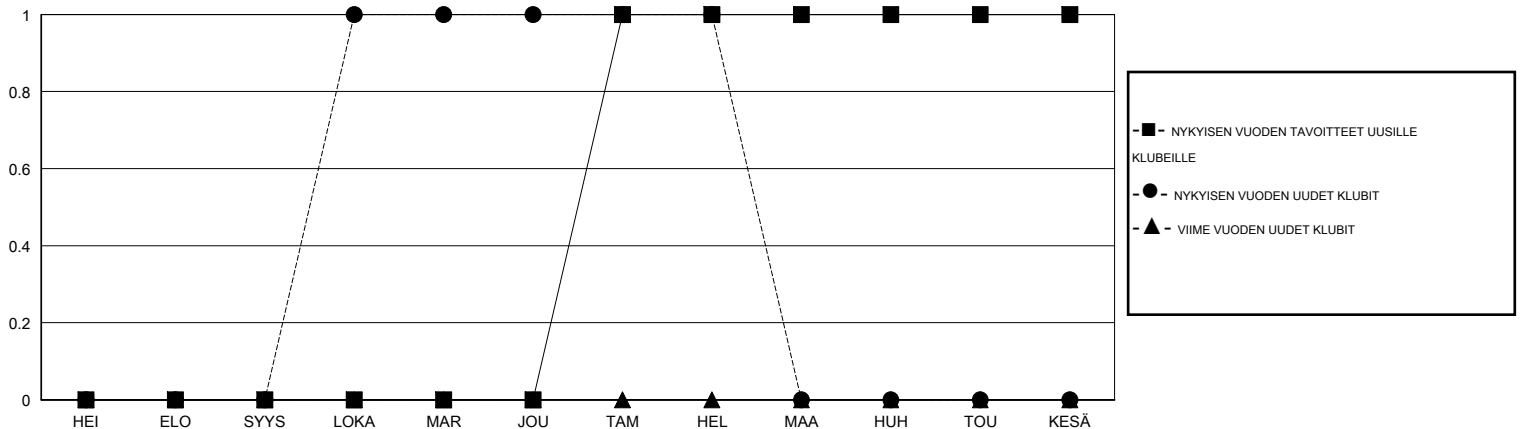

TAVOITTEET JA UUDET KLUBIT, KUMULATIIVINEN

TAVOITTEET JA JÄSENET, KUMULATIIVINEN

LAKKAUTETUT KLUBIT: 0

EROTETUT JÄSENET

KUOLLUT	14
KLUBI LAKKAUTETTU	0
MUUT	76
YHTEENSÄ	90

36 CLUBS OF 65 LISÄNNYH YHDEN TAI USEAMMAN UUTTA JÄSENTÄ