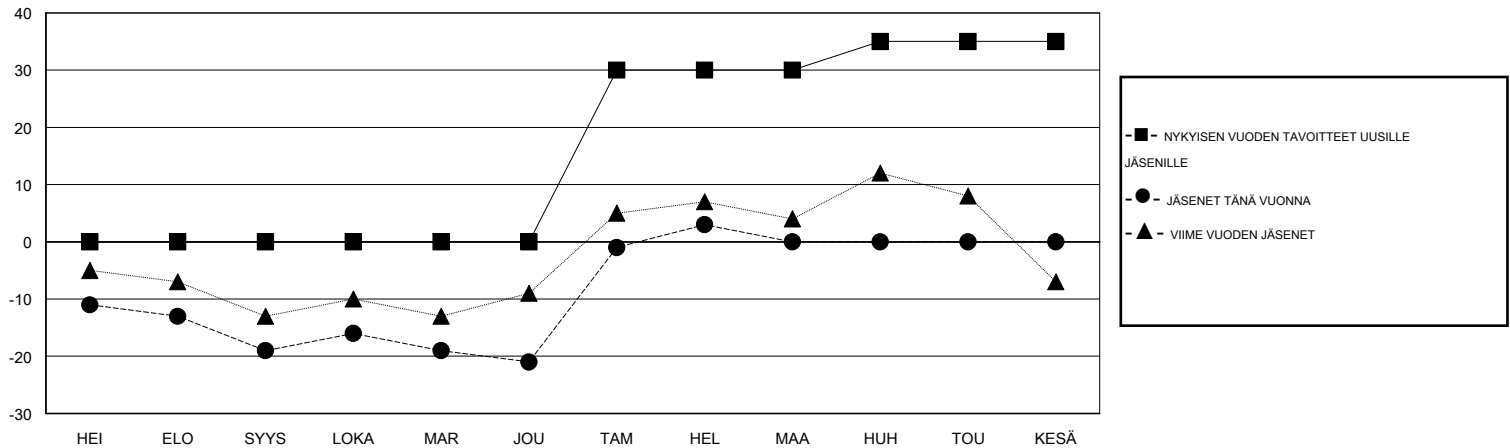

TAVOITTEET JA UUDET KLUBIT, KUMULATIIVINEN

TAVOITTEET JA JÄSENET, KUMULATIIVINEN

LAKKAUTETUT KLUBIT: 0

EROTETUT JÄSENET

KUOLLUT	14
KLUBI LAKKAUTETTU	0
MUUT	76
YHTEENSÄ	90

36 CLUBS OF 65 LISÄNNYH YHDEN TAI USEAMMAN UUTTA JÄSENTÄ